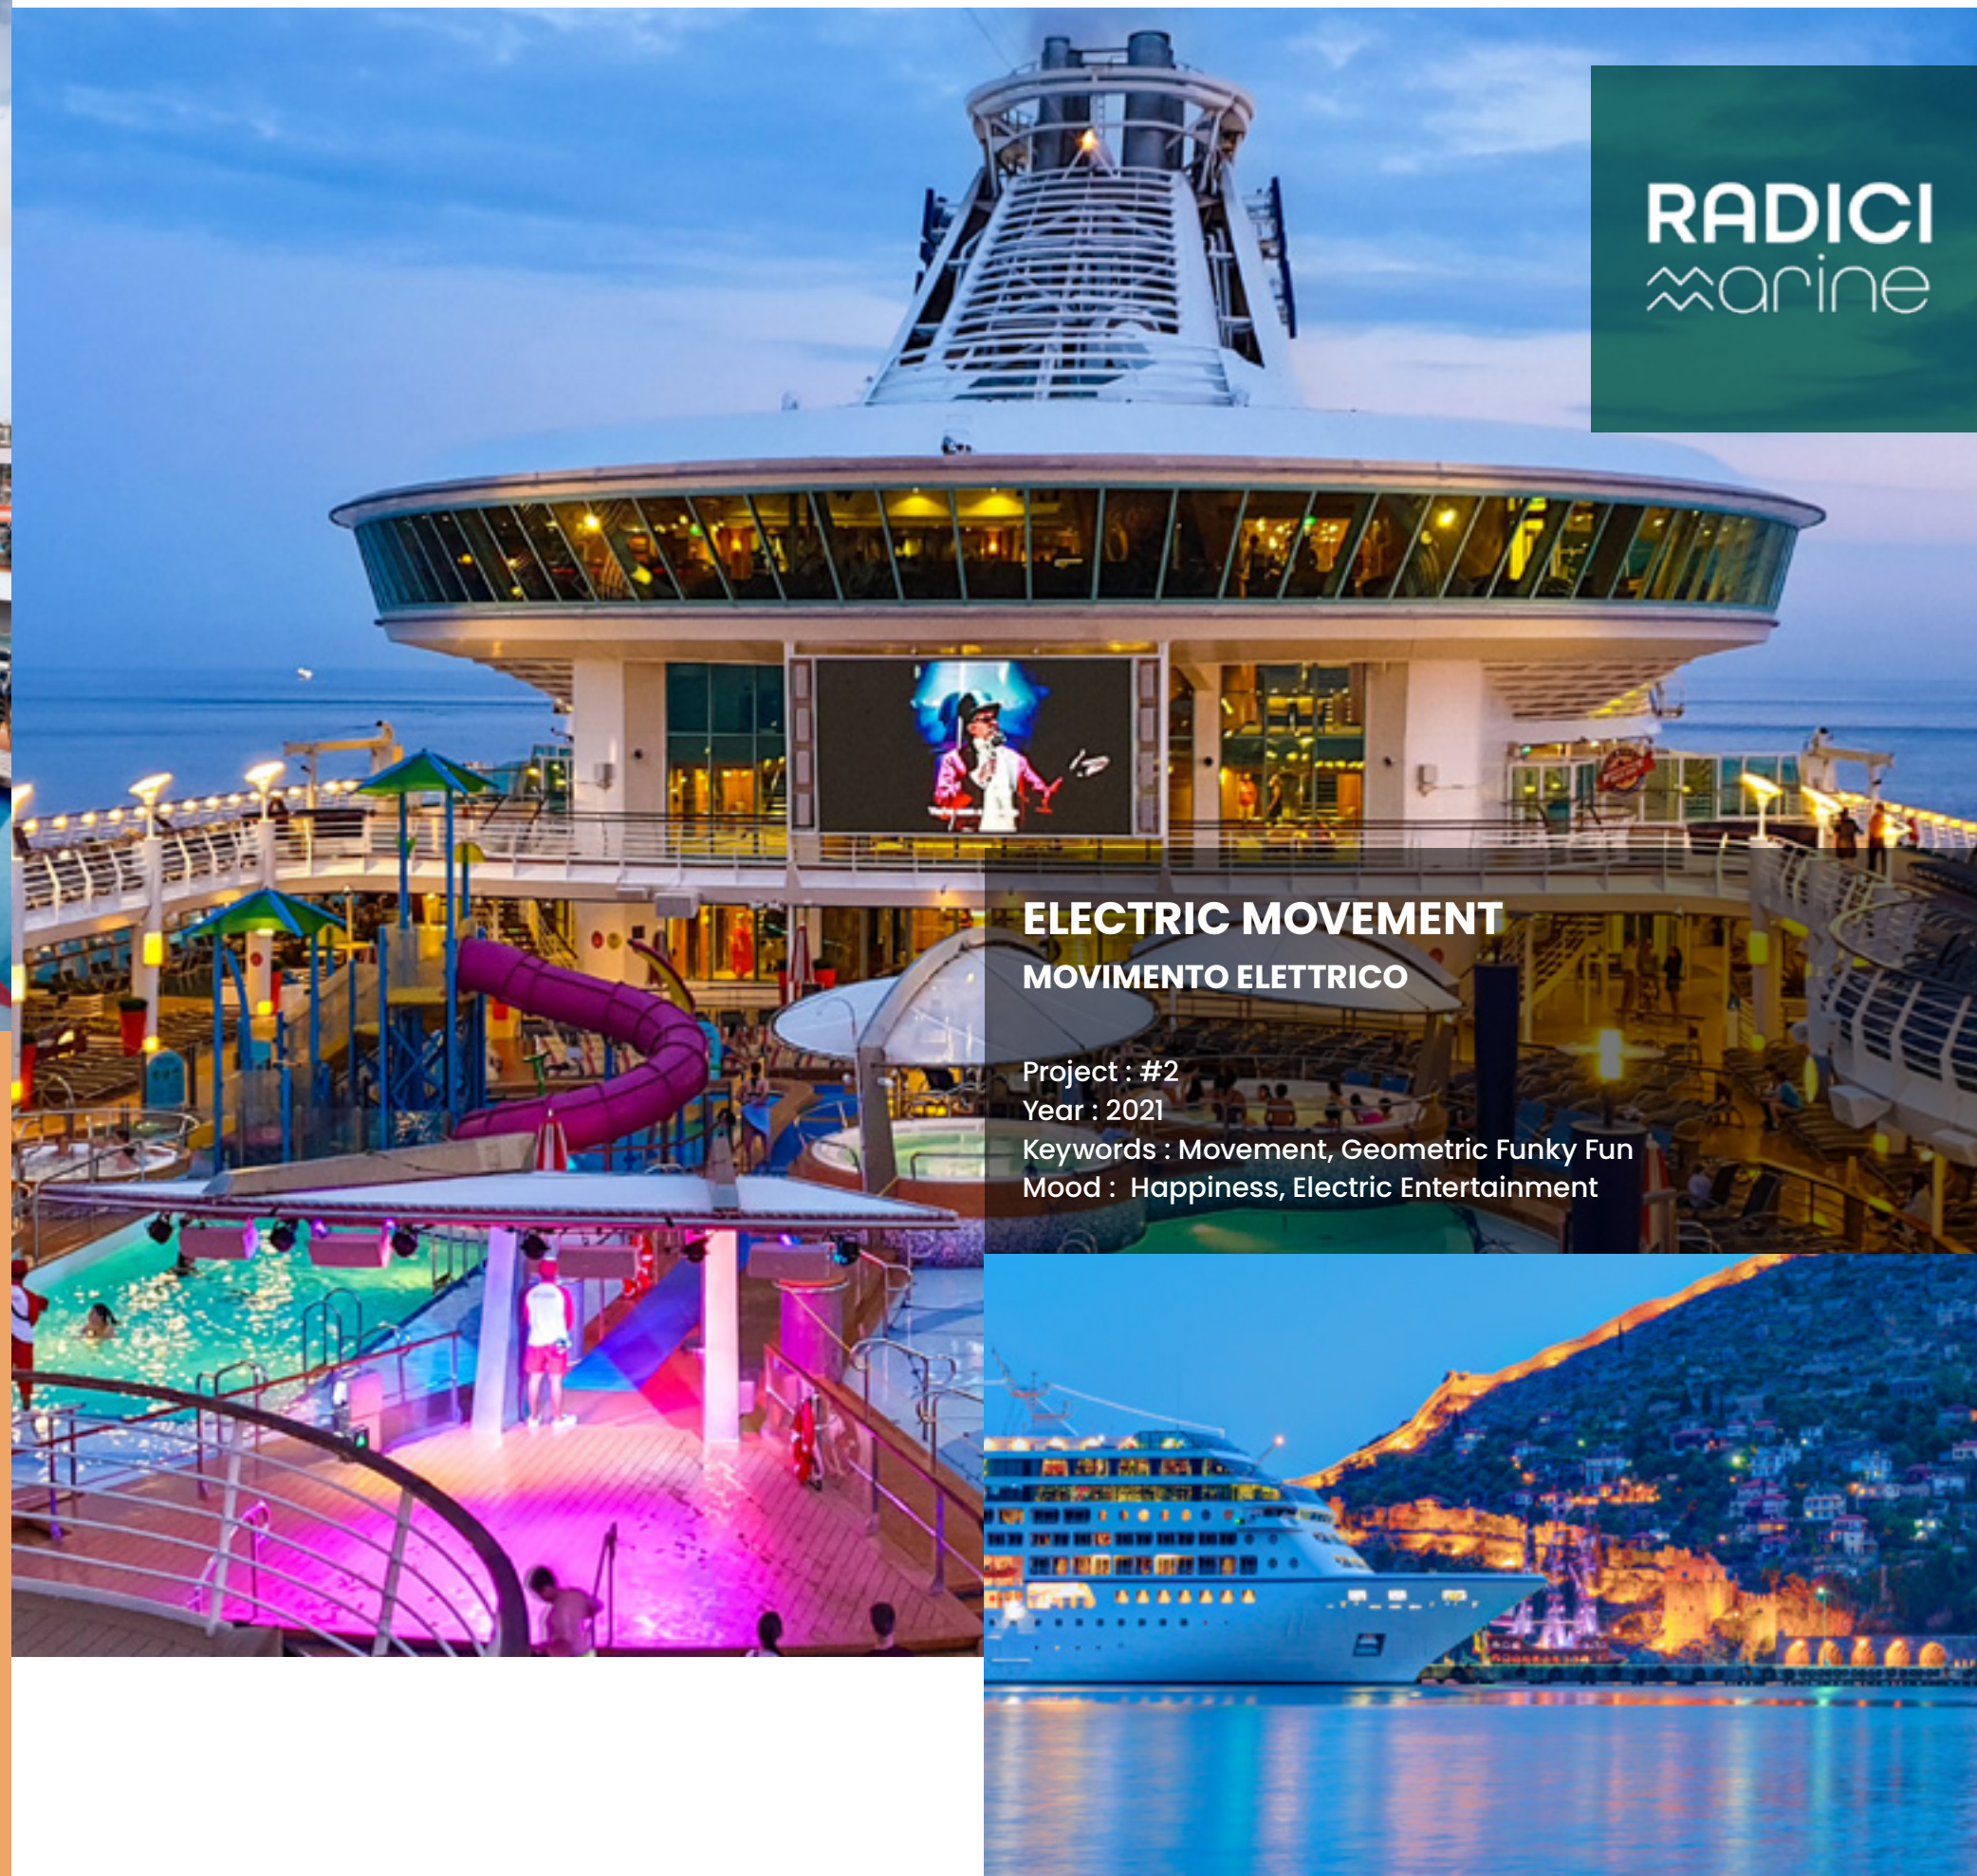

Il sole scompare dietro l'orizzonte lasciando al suo posto la notte, smorzata dalle luci elettriche delle cabine e dei ponti che si riflettono nell'acqua.

Il suono delle onde si mescola con una musica in lontananza, un ritmo cadenziato che diventa sempre più forte e regola il battito del cuore.