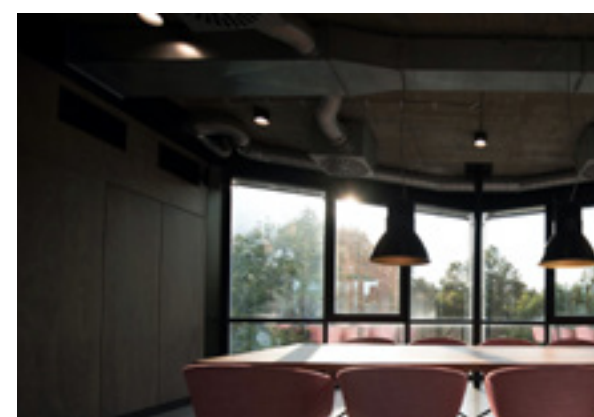

Not your usually industrial space: large windows open onto a forest, a garden or a green terrace to take a moment to relax

Non il solito spazio industriale: ampie finestre aprono la vista a foreste, giardini o terrazze verdi in cui prendersi un momento di relax.