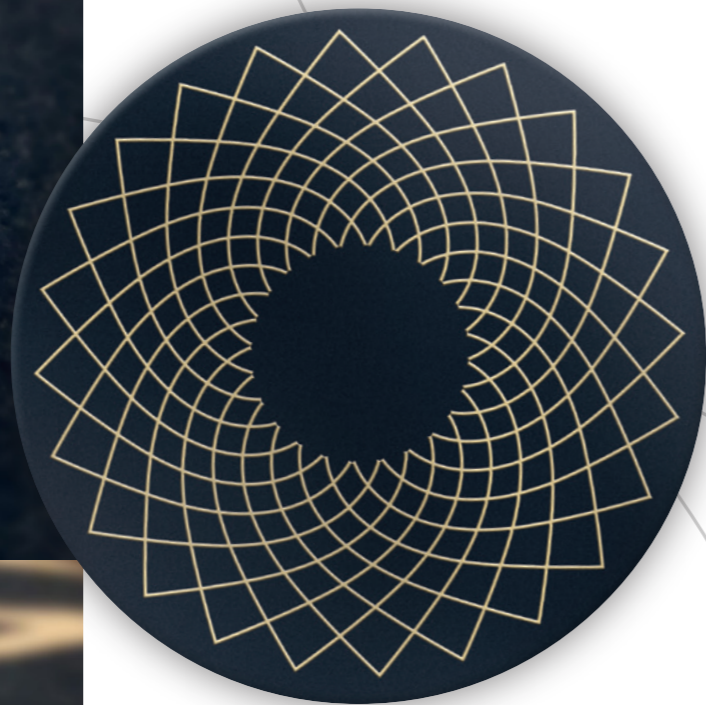

Kyle

Handtuft