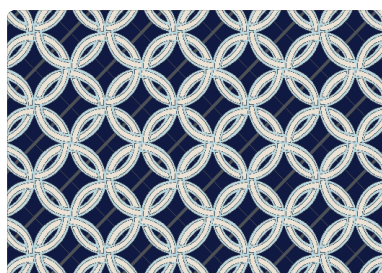

Design  
**RA6068C2**

Pattern repeat  
W 10 x L 10 cm

**Iris**

**Naturale**

**Rosso**

**Antracite**

**Blu**

**Verde**