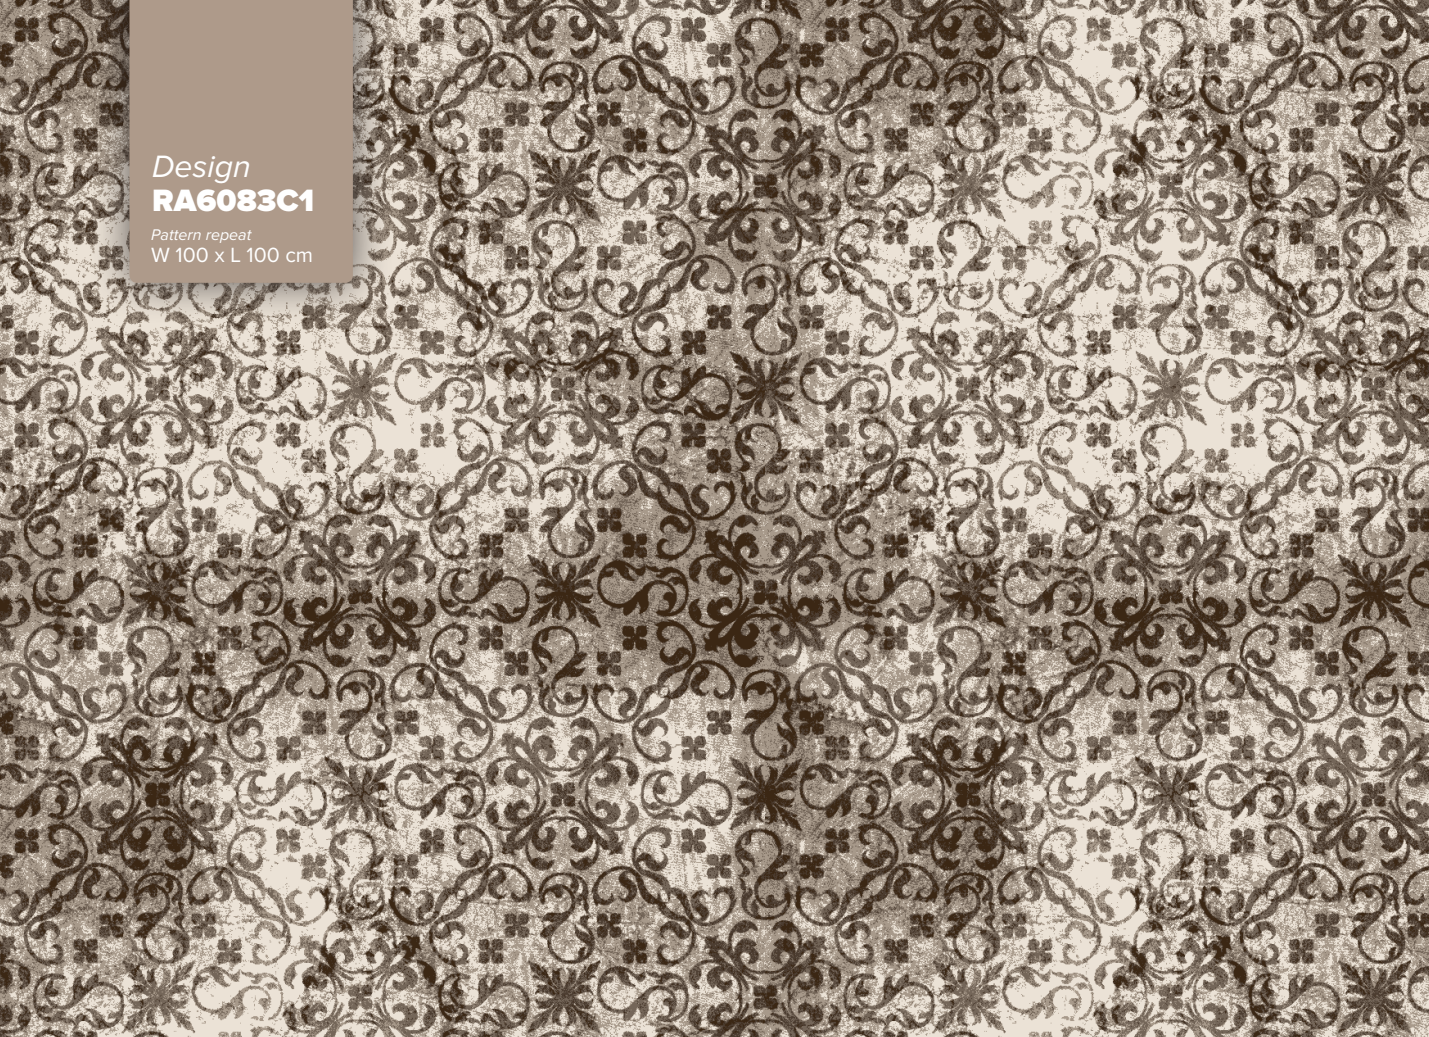

**Antracite**

**Rosso**

**Iris**

**Blu**

**Verde**

Design  
**RA6083C1**

Pattern repeat  
W 100 x L 100 cm

**Naturale**